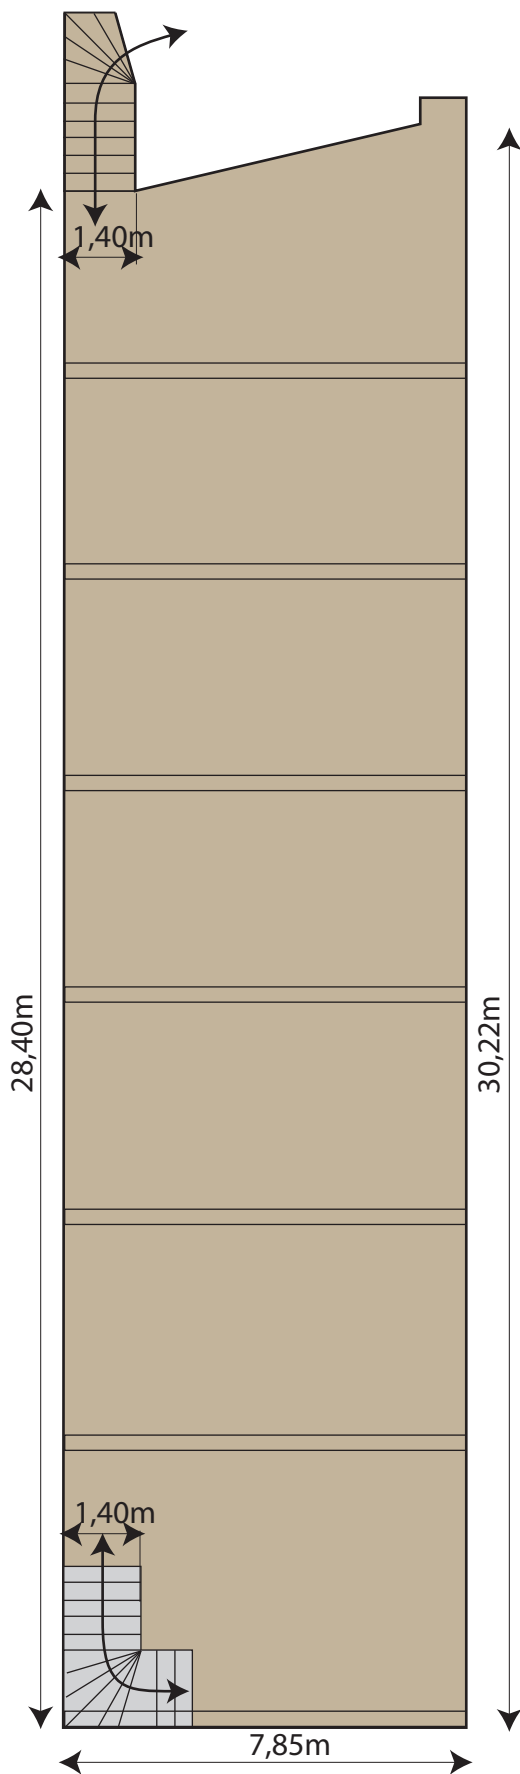

CHATEAU DE JANZE SALLE DU PARC

Echelle

1m

5m

CHEMIN DE MARCILLY - 69 380 MARCILLY D'AZERGUE
TÈL. : 04.74.72.49.95
GPS : LAT/N 45.68763° - LONG/E 4.83027°
WWW.CHATEAUDEJANZE.FR

Janzé