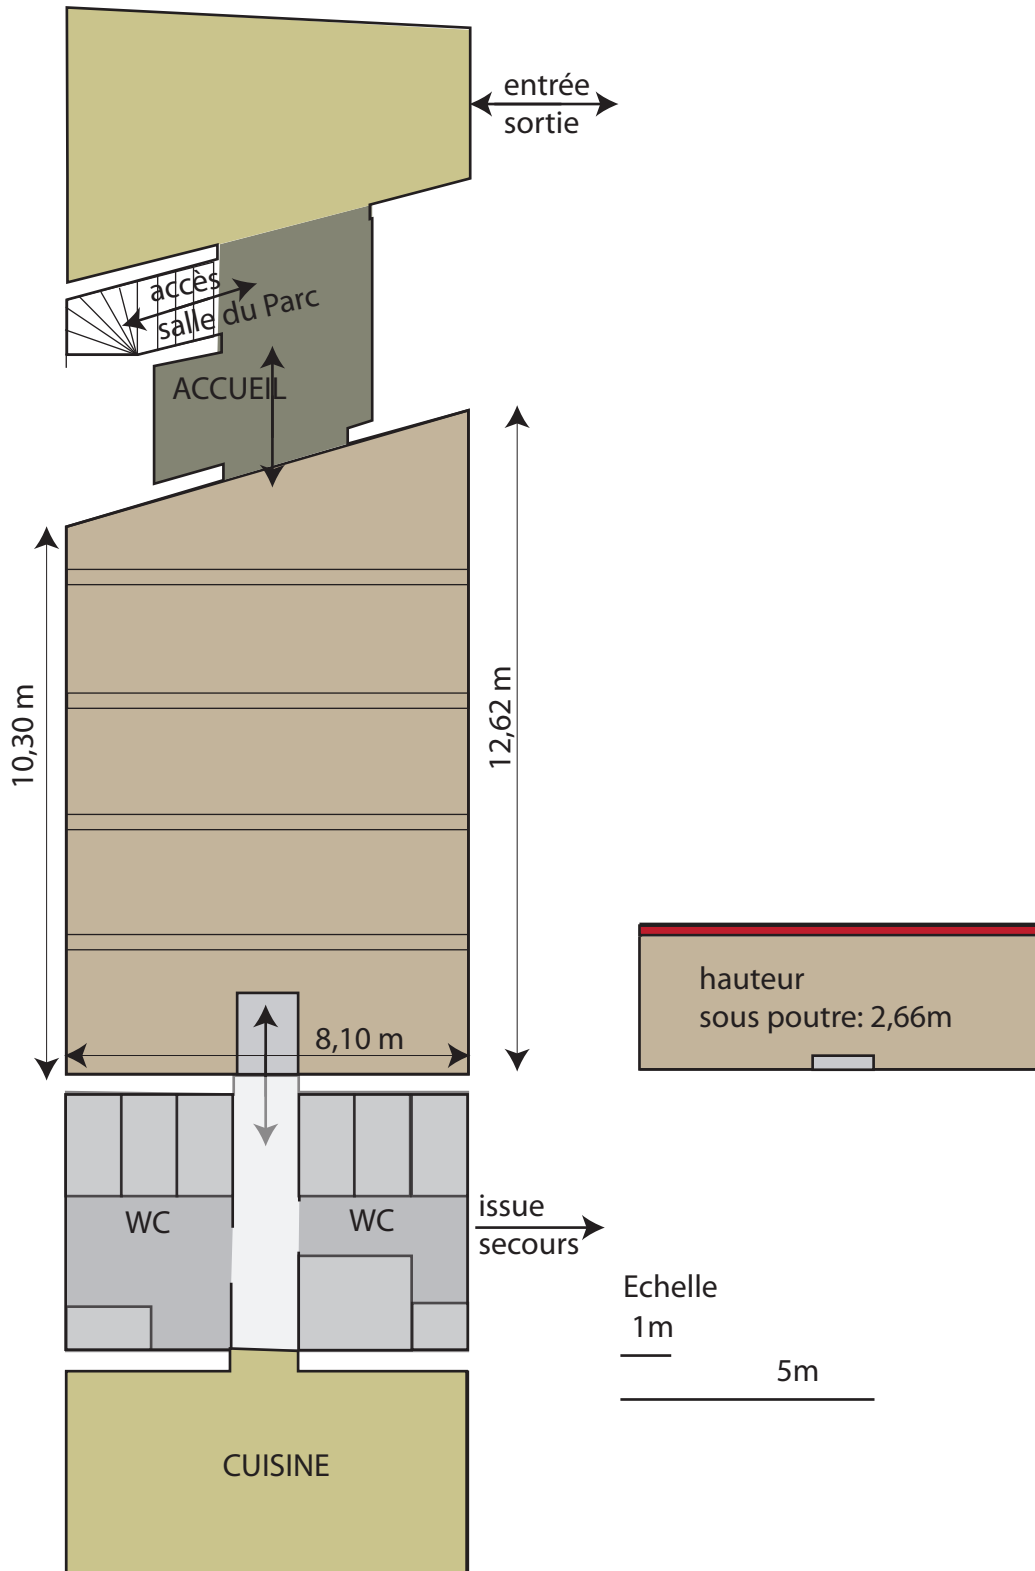

CHATEAU DE JANZE L'ANCIENNE BERGERIE

CHEMIN DE MARCILLY - 69 380 MARCILLY D'AZERGUE
TÈL. : 04.74.72.49.95
GPS : LAT/N 45.68763° - LONG/E 4.83027°
WWW.CHATEAUDEJANZE.FR

Janzé